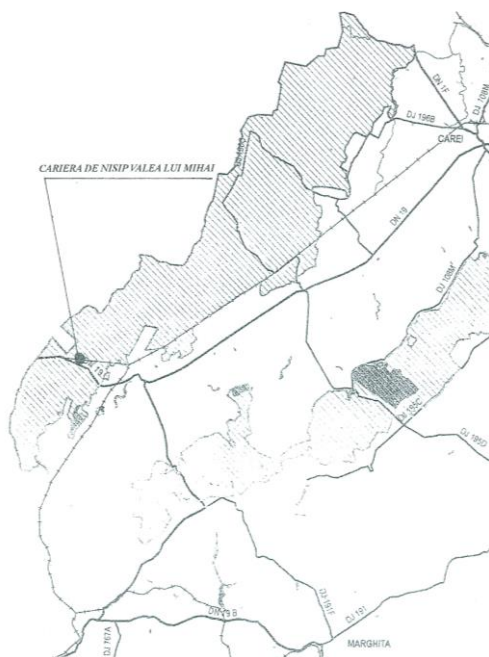

MACON SRL scoate la vanzare, la pret avantajos, cariera de nisip pentru constructii.

- o amplasare: extravilanul localității Valea lui Mihai, jud. Bihor, situat la 67 Km de Oradea pe DN19; <http://valealui Mihai.harta.orasultau.ro/>
- o suprafață teren: St = 219.800 mp.
- o poze:

- o schiță localizare: Harta ROSPA 0016 Câmpia Nirului – Valea Ierului – localizare obiectiv:

Date de contact pentru informatii suplimentare:

Valentin Cutuș

Sef Compartiment ISCIR – Metrologie

Telefon: +40 372 541 500, int. 201